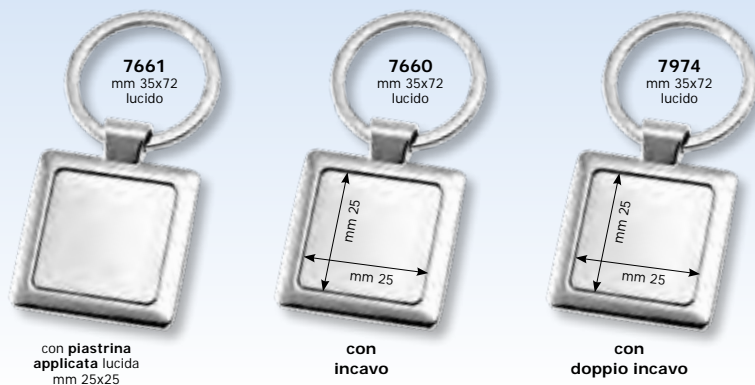

spedizione nelle 24/48 ore dal ricevimento del pagamento

stesso prezzo per tutti i modelli	PZ.	da 1 a 9	da 10 a 49	da 50 a 199	≥ 200	
	€	6,20	5,20	4,80	4,60