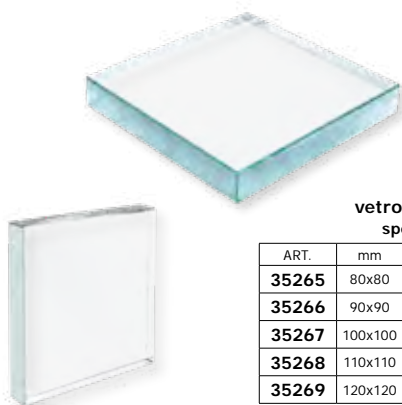

vetro trasparente
spessore 19 mm

ART.	mm		PZ. ≥ 1
35265	80x80	30	15,80
35266	90x90	30	16,80
35267	100x100	20	17,80
35268	110x110	20	19,80
35269	120x120	10	21,80