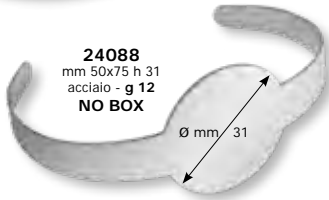

**24078**  
mm 210  
acciaio/PU nero  
**NO BOX**

**24077 - 24078 - 24079**

PZ.	da 1 a 9	da 10 a 49	≥50
€	6,80	5,80	4,80

**24092**  
mm 55x75 h 10  
acciaio - g 11  
**NO BOX**

**24088**  
mm 50x75 h 31  
acciaio - g 12  
**NO BOX**