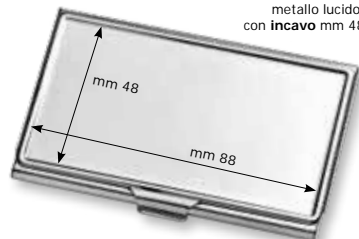

**9031**  
mm 59x93x6  
metallo lucido  
con incavo mm 48x88

possibilità di incisione  
o etichetta resinata

9031				
PZ.	da 1 a 9	da 10 a 49	da 50 a 199	≥200
€	8,80	7,80	7,40	7,20

**6010**  
mm 60x100x11  
plastica e alluminio