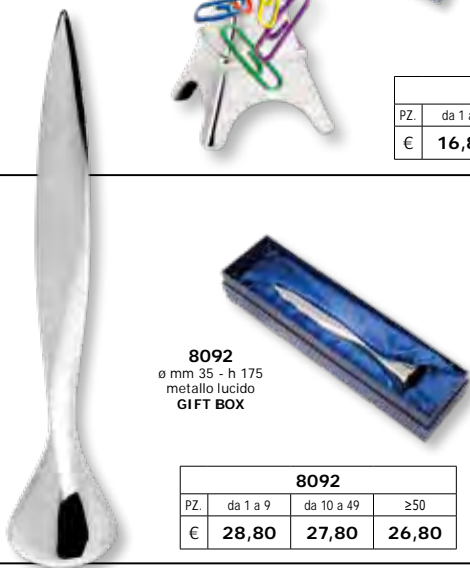

8092
ø mm 35 - h 175
metallo lucido
GIFT BOX

8092			
PZ.	da 1 a 9	da 10 a 49	≥50
€	28,80	27,80	26,80