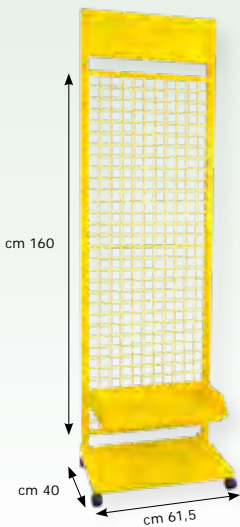

21024
h cm 208