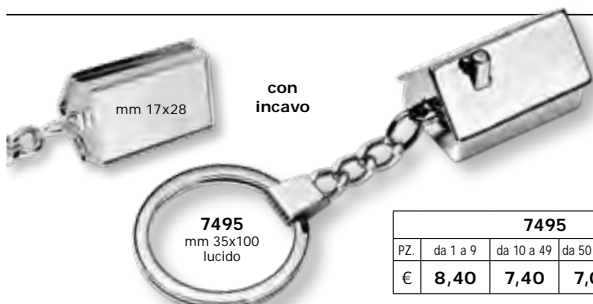

7495				
PZ.	da 1 a 9	da 10 a 49	da 50 a 199	≥200
€	8,40	7,40	7,00	6,80