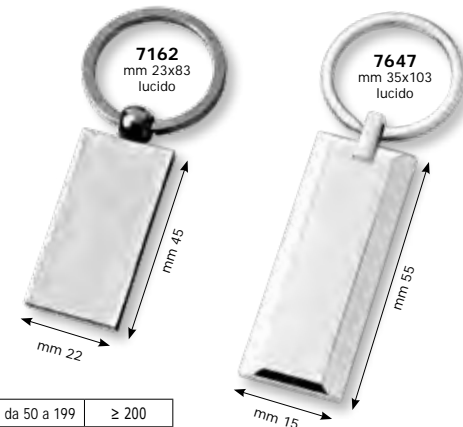

spedizione nelle 24/48 ore dal ricevimento del pagamento

stesso prezzo per tutti i modelli	PZ.	da 1 a 9	da 10 a 49	da 50 a 199	≥ 200	
	€	6,20	5,20	4,80	4,60