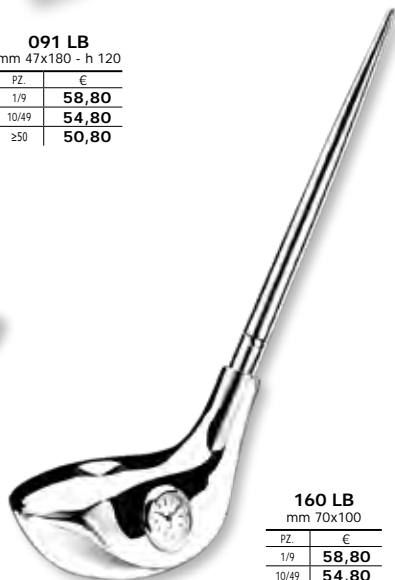

160 LB
mm 70x100

PZ.	€
1/9	58,80
10/49	54,80
≥50	50,80

controllare sempre disponibilità e prezzi che potrebbero subire variazioni