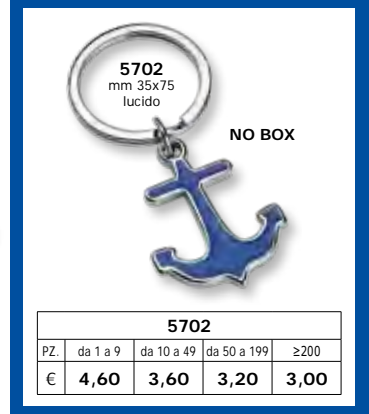

5702				
PZ.	da 1 a 9	da 10 a 49	da 50 a 199	≥200
€	4,60	3,60	3,20	3,00

controllare sempre disponibilità e prezzi che potrebbero subire variazioni