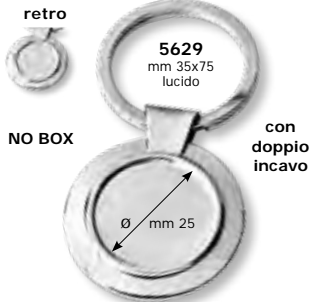

spedizione nelle 24/48 ore dal ricevimento del pagamento

NO BOX

5629				
PZ.	da 1 a 9	da 10 a 49	da 50 a 199	≥200
€	5,60	4,60	4,20	4,00