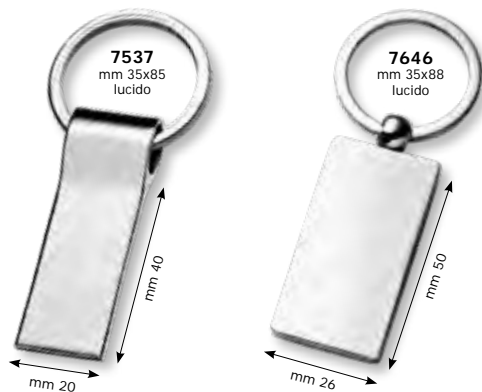

spedizione nelle 24/48 ore dal ricevimento del pagamento

stesso prezzo per tutti i modelli	PZ.	da 1 a 9	da 10 a 49	da 50 a 199	≥ 200	
	€	6,20	5,20	4,80	4,60