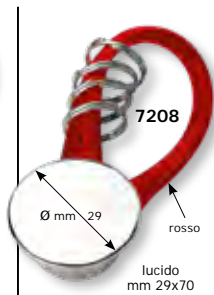

con  
incavo  
Ø mm 16,5

7101  
mm 34x72  
lucido

legno

7208

Ø mm 29

rosso

lucido  
mm 29x70

7457  
mm 36x74  
lucido