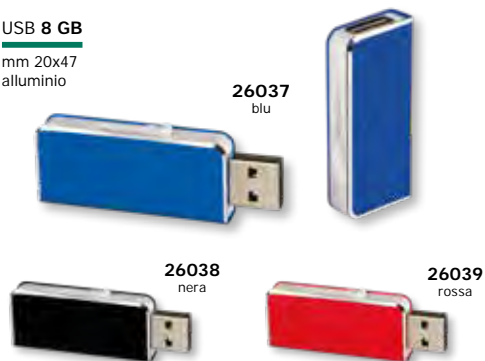

USB pen drive

USB 8 GB

mm 20x47
alluminio

26037
blu

26038
nera

26039
rossa