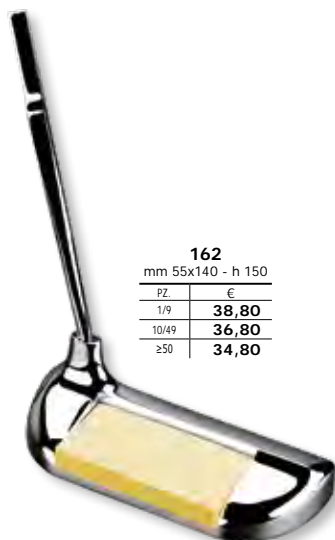

**250**  
mm 40x64

PZ.	€
1/9	<b>18,80</b>
10/49	<b>17,80</b>
≥50	<b>16,80</b>

**824 LB**  
ø mm 90 - h 180

PZ.	€
1/9	<b>98,80</b>
10/49	<b>94,80</b>
≥50	<b>90,80</b>

**162**  
mm 55x140 - h 150

PZ.	€
1/9	<b>38,80</b>
10/49	<b>36,80</b>
≥50	<b>34,80</b>