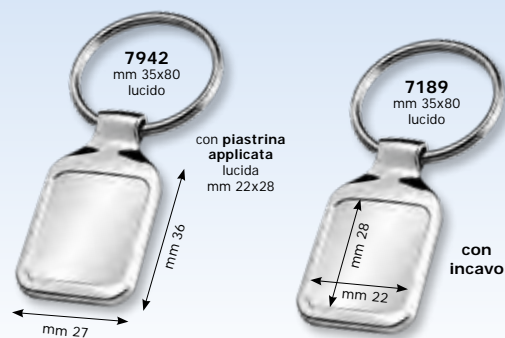

spedizione nelle 24/48 ore dal ricevimento del pagamento

stesso prezzo per tutti i modelli	PZ.	da 1 a 9	da 10 a 49	da 50 a 199	≥ 200	
	€	6,20	5,20	4,80	4,60