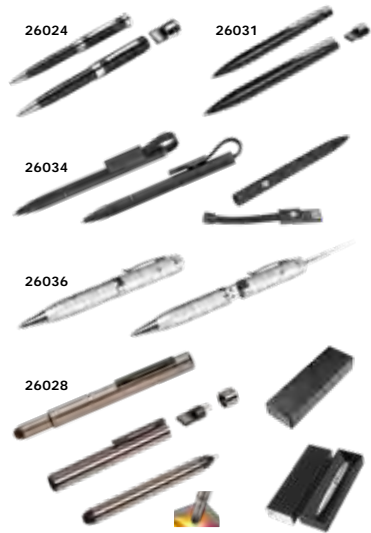

## Portachiavi

166-221 Portachiavi in metallo

● 216-218 Portachiavi in Silver Plated - **Capjtal**

222 Set penna e portachiavi

223 Lucchetti - Fiaschette

24

25

26