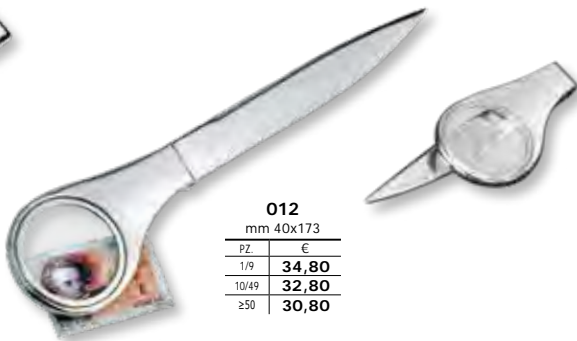

012
mm 40x173

PZ.	€
1/9	34,80
10/49	32,80
≥50	30,80

406
ø mm 73

PZ.	€
1/9	24,80
10/49	23,80
≥50	22,80