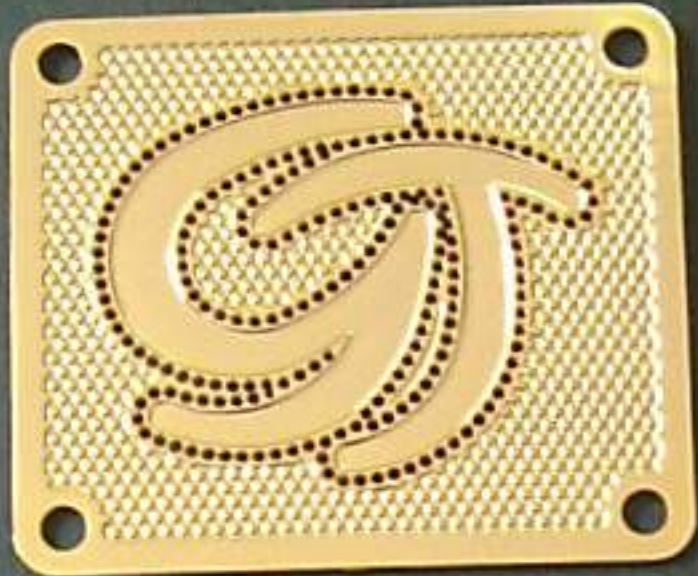

Etichette Plastiflex cucibili

LAVORAZIONE ARTIGIANALE

MOBI DICK
PRODOTTO IN ITALIA

Global Arredi

www.one-global.it

Art.3298

Art. 1245 Articoli in ottone fotoinciso e smaltato: targhe, crest, accessori

EVERGREEN FASHION
MADE IN ITALY

Fotomeccanica
OPTICAL MILLING