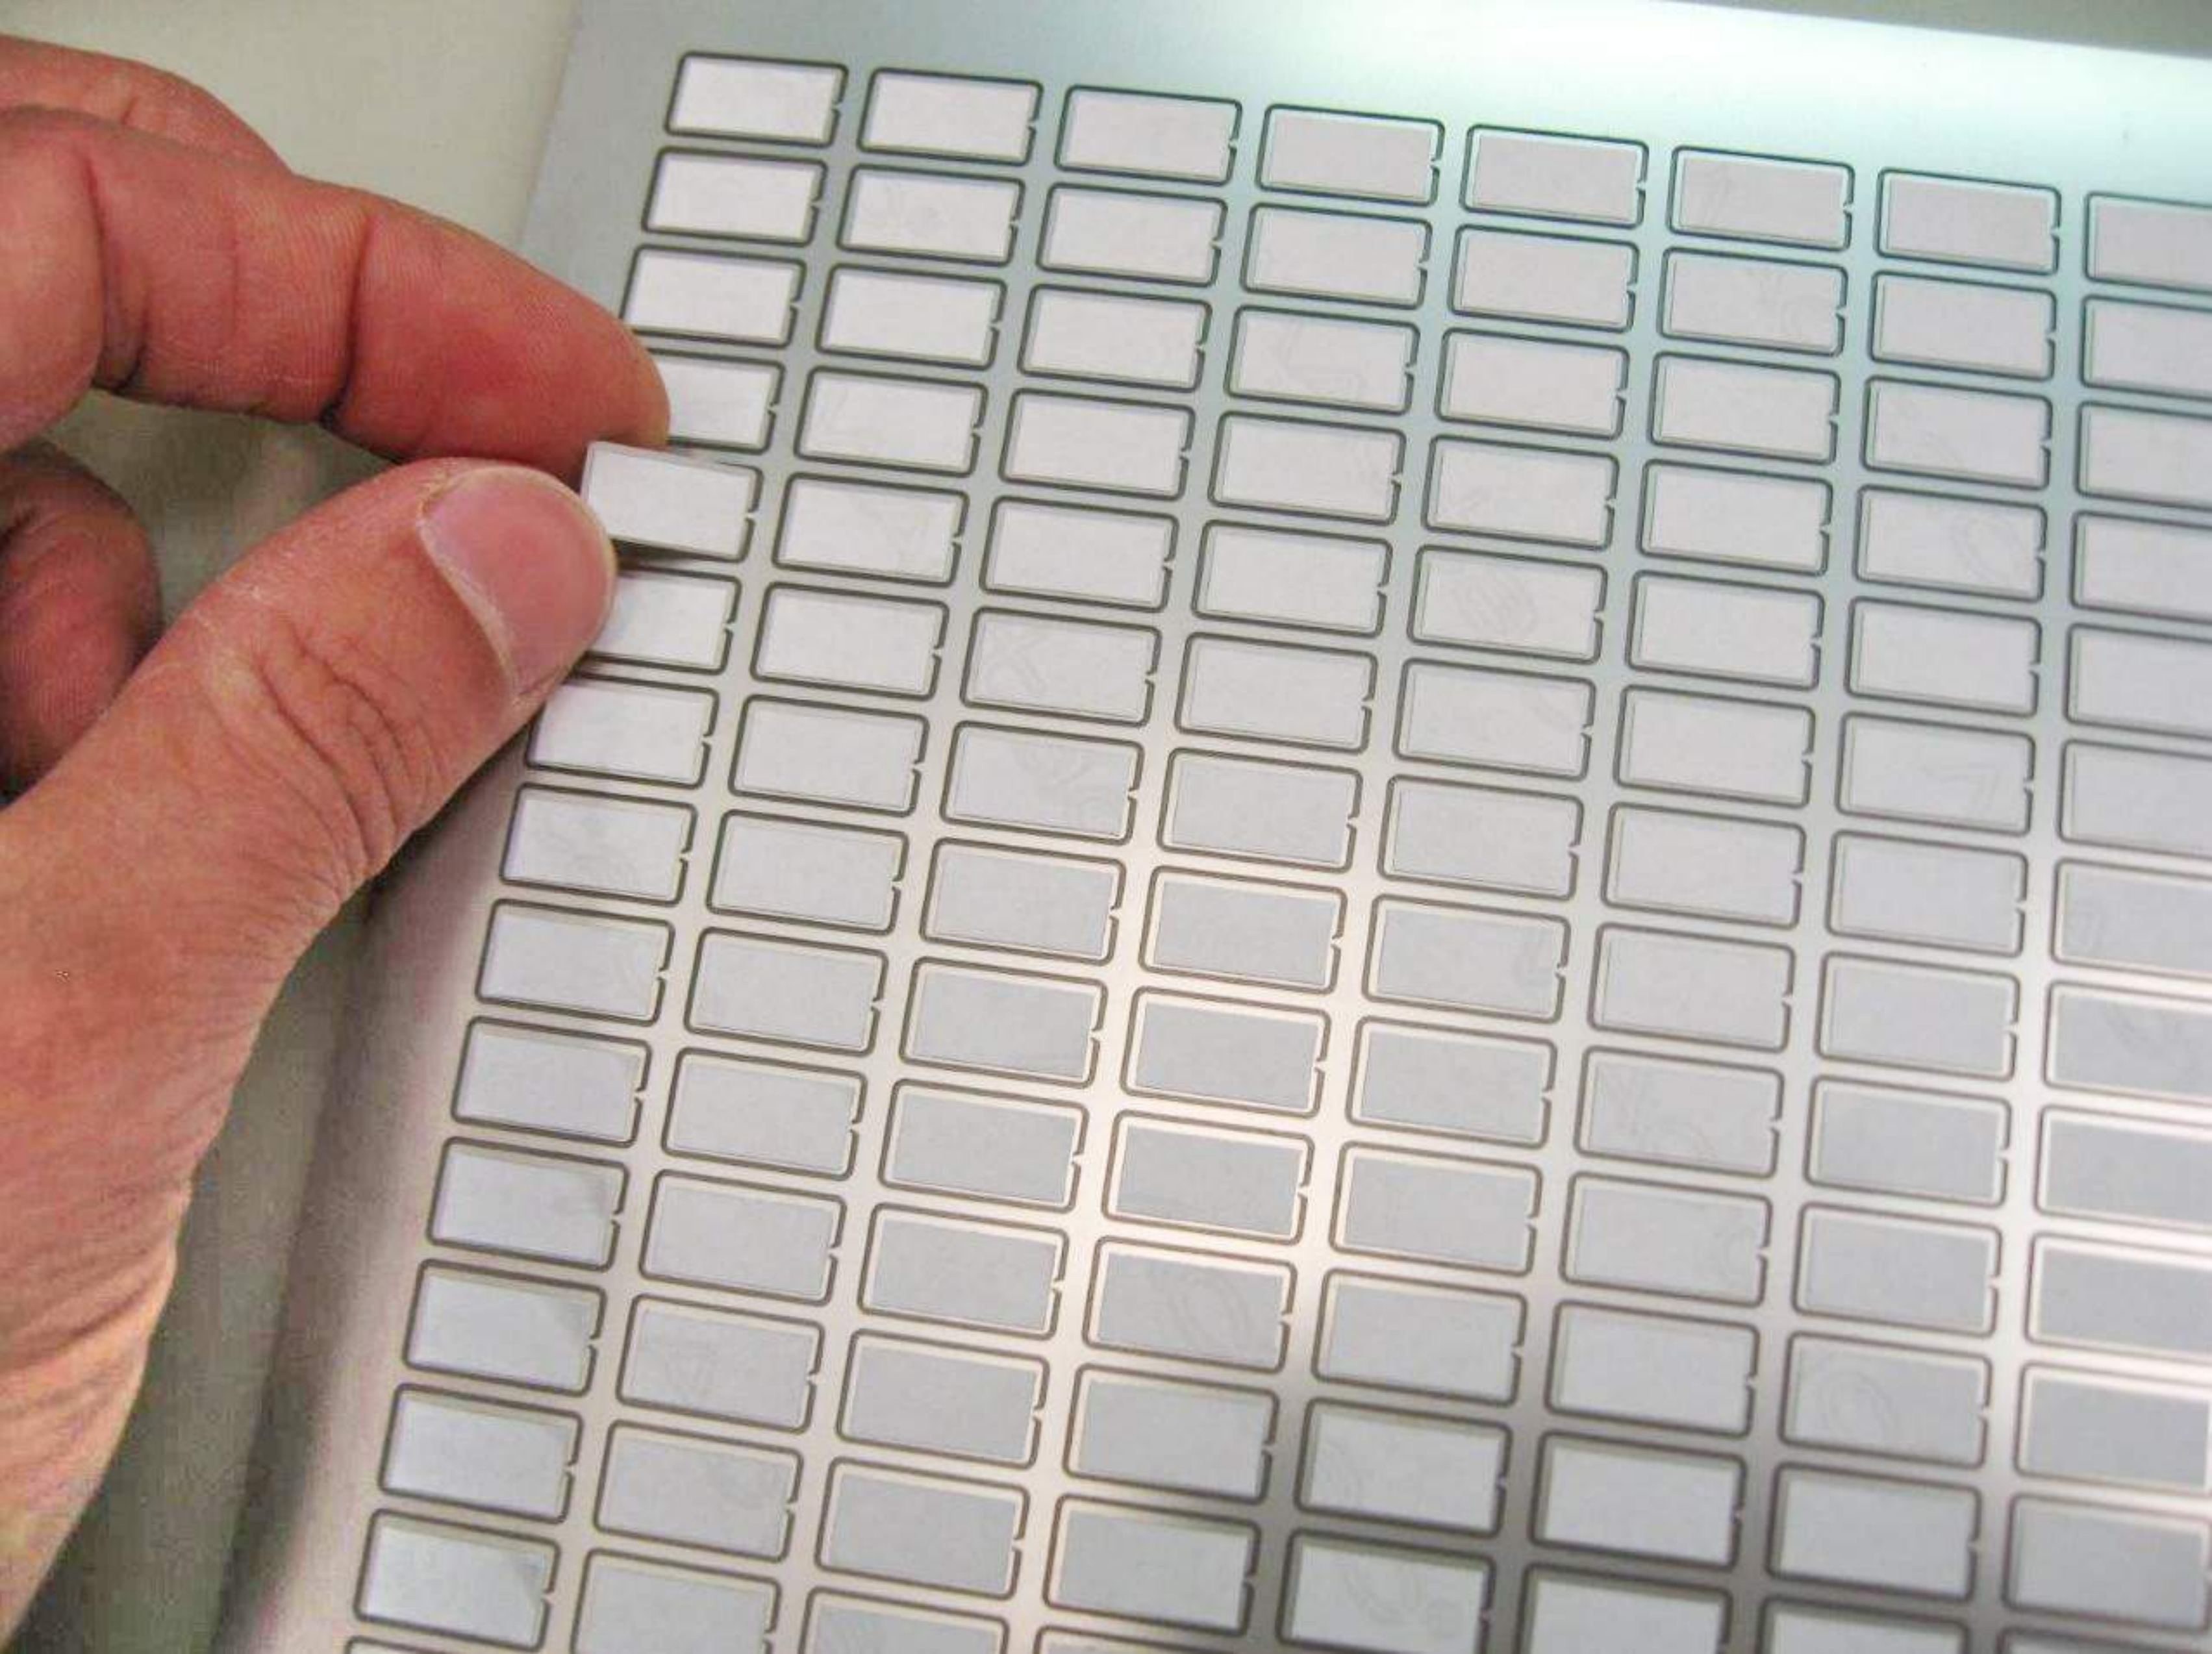

Etichette Plastiflex cucibili

LAVORAZIONE ARTIGIANALE

MOBI DICK
PRODOTTO IN ITALIA

Global Arredi

www.one-global.it

Art.3298

Art. 1245 Articoli in ottone fotoinciso e smaltato: targhe, crest, accessori

EVERGREEN FASHION
MADE IN ITALY