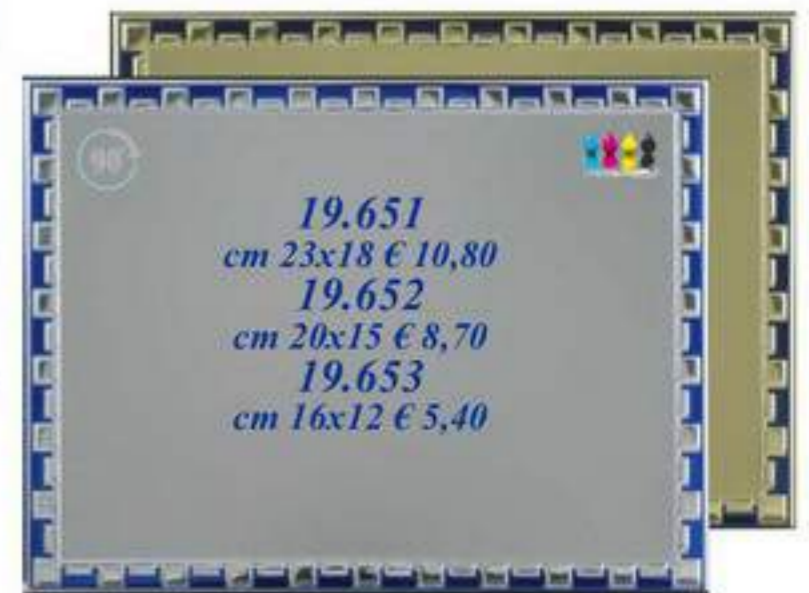

TARGHE IN ALLUMINIO - Prezzo singolo per confezioni da 10 pz
ALUMINIUM PLATES

Per quantità inferiori + 10%

Colori: G oro, S argento, B blu, R rosso

19A

Unit price for pack of 10 pcs

For less quantity + 10%

Colours: G gold, S silver, B blue, R red

Astucci e cornici a pag. 21-21A
boxes and frames at pag. 21-21A