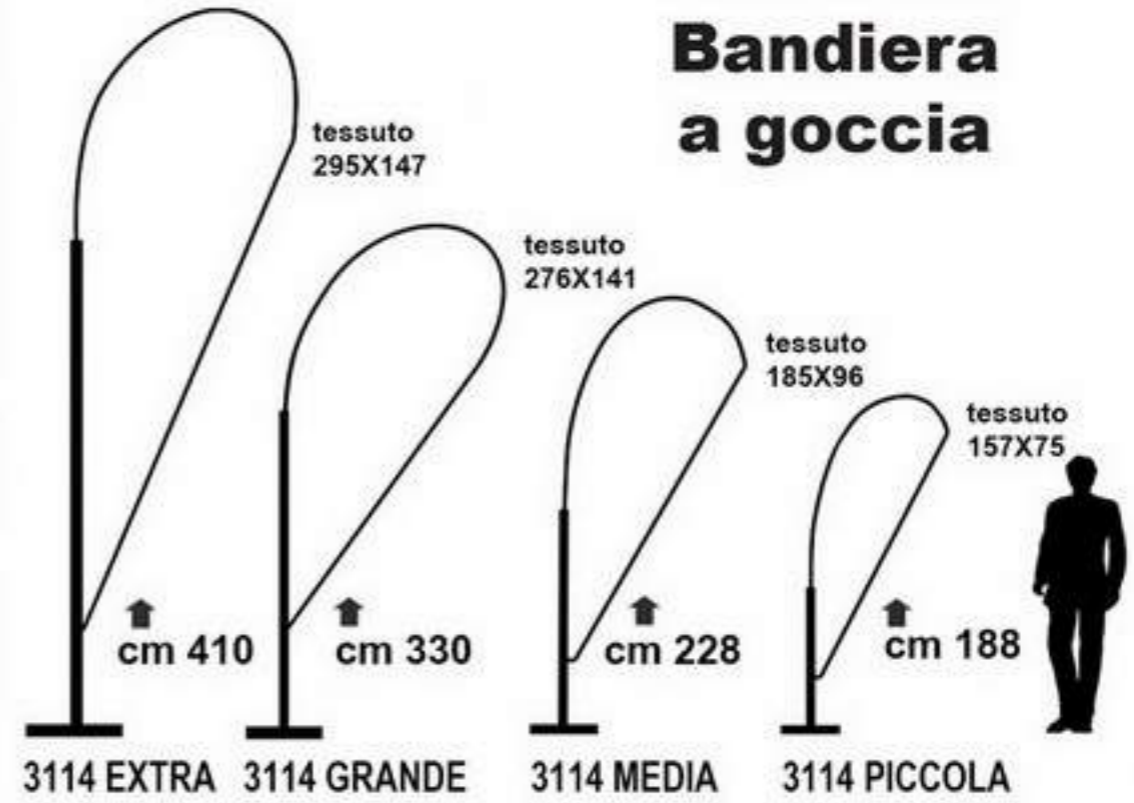

Art. 3113 Bandiera a vela

Art. 3114 Bandiera a goccia