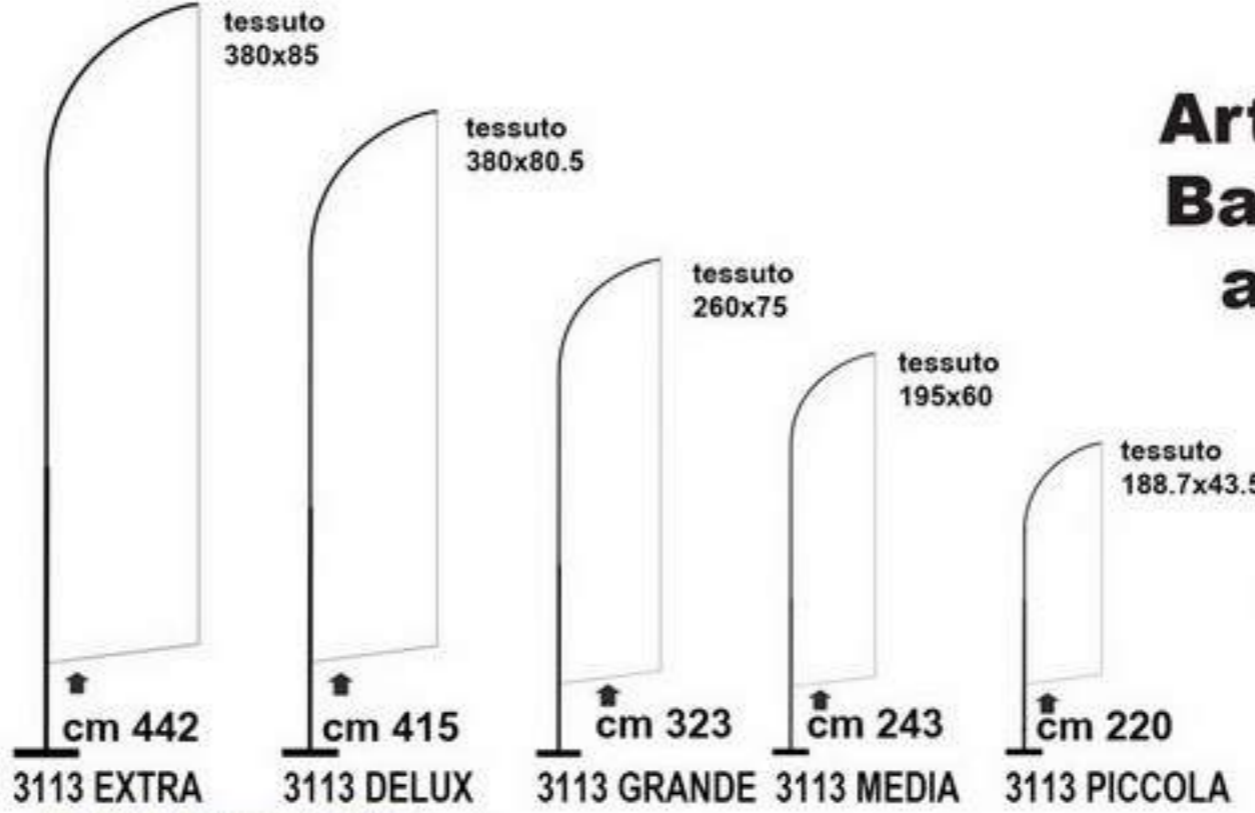

Art. 3113 Bandiera a vela

Art. 3114 Bandiera a goccia